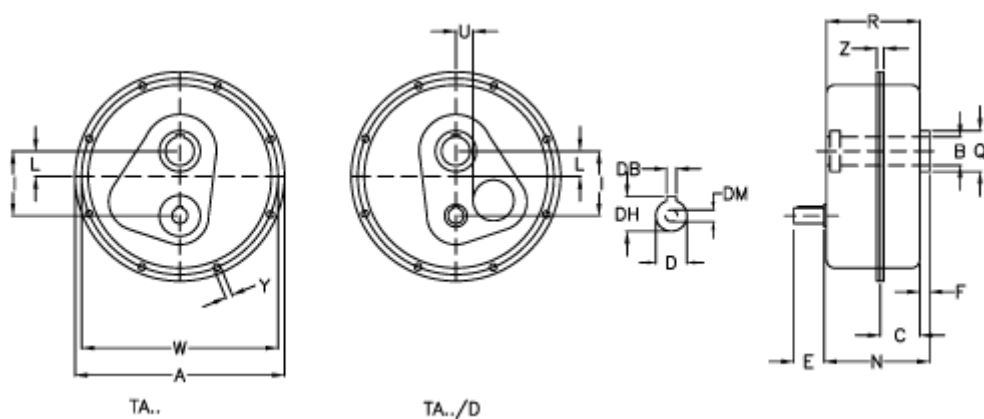

Varenummer: 29480702500  
 Beskrivelse: Akselgear TA 70.70D i=25  
 ekskl. Smøremiddel

## Mål

|            |             |           |                 |
|------------|-------------|-----------|-----------------|
| a          | = 550       | E = 110   | Vægt (kg) = 121 |
| Betegnelse | = TA 70.70D | F = 18    | W = 520         |
| B G7       | = 70        | I = 188   | Y = 13.0        |
| C          | = 84        | L = 52    | Z = 28.5        |
| DB         | = 12        | N = 228.0 |                 |
| DH         | = 45.0      | Q = 120   |                 |
| D h6       | = 42        | R = 223.0 |                 |
| DM         | = M12       | U = 53    |                 |